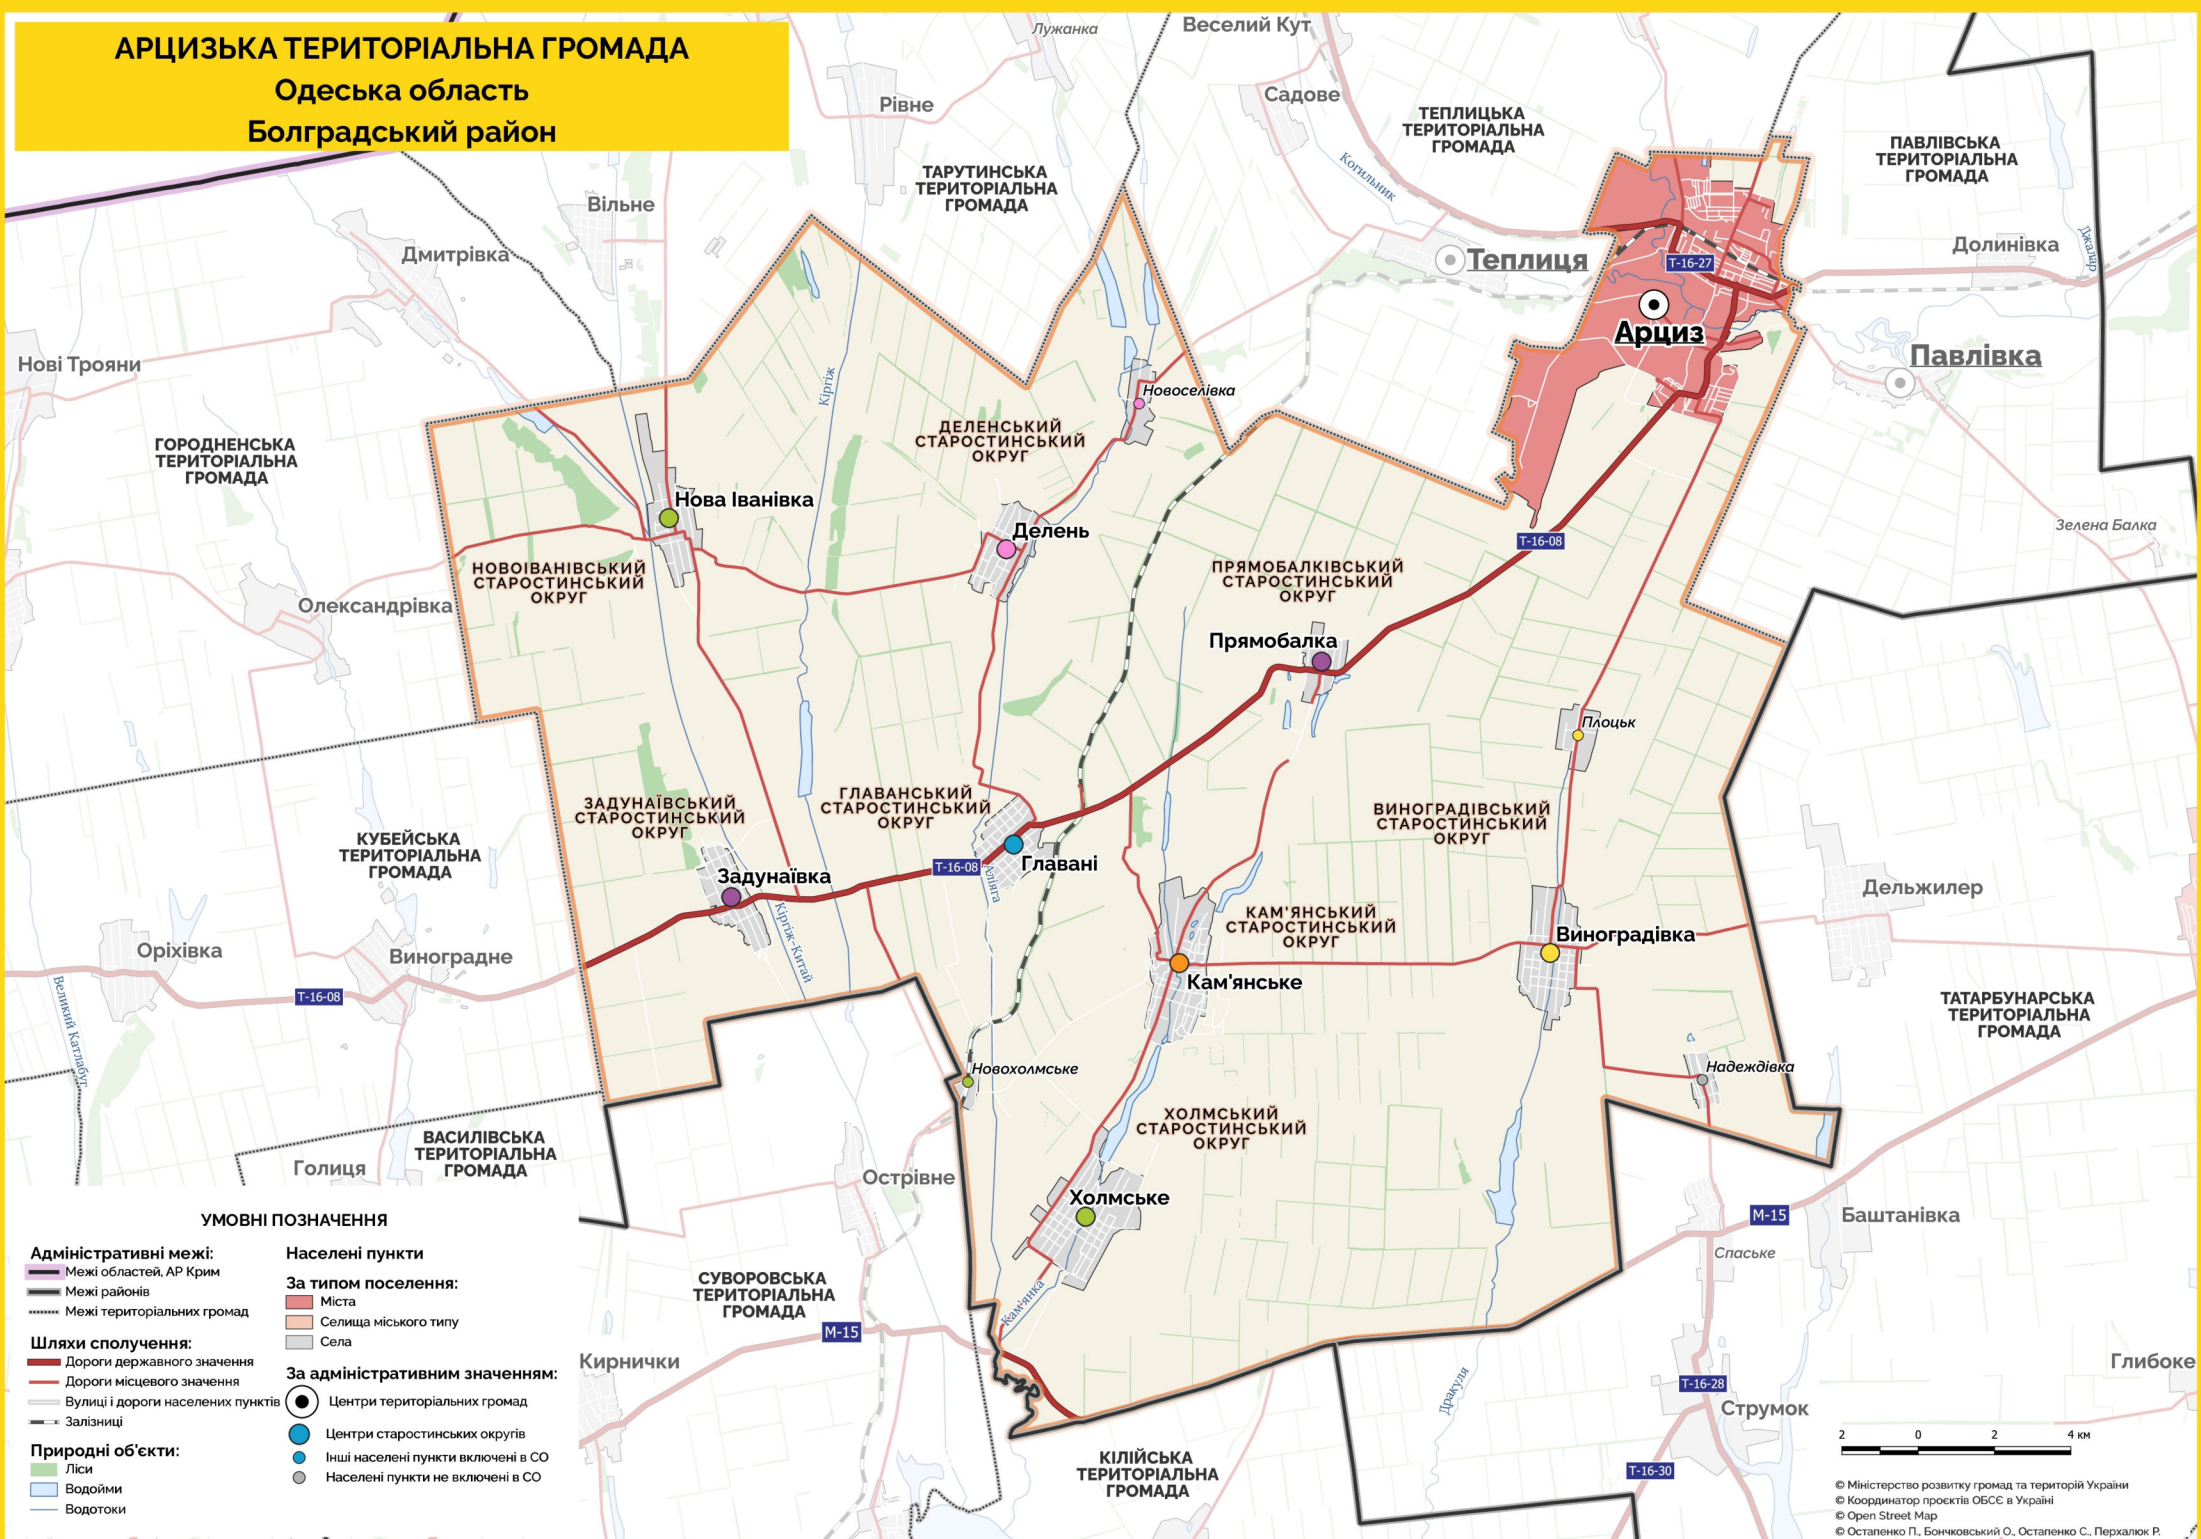

АРЦИЗЬКА ТЕРИТОРІАЛЬНА ГРОМАДА

Одеська область
Болградський район

УМОВНІ ПОЗНАЧЕННЯ

- Адміністративні межі:**
 - Межі областей, АР Крим
 - Межі районів
 - Межі територіальних громад
- Шляхи сполучення:**
 - Дороги державного значення
 - Дороги місцевого значення
 - Вулиці і дороги населених пунктів
 - Залізниці
- Природні об'єкти:**
 - Ліси
 - Водойми
 - Водотоки
- Населені пункти**
 - За типом поселення:**
 - Міста
 - Селища міського типу
 - Села
 - За адміністративним значенням:**
 - Центри територіальних громад
 - Центри старостинських округів
 - Інші населені пункти включені в СО
 - Населені пункти не включені в СО